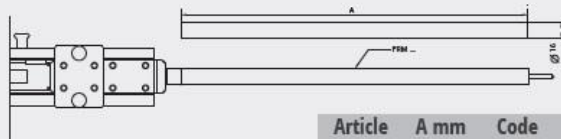

## OPTIONAL EXTENTIONS PROLUNGHE OPZIONALI

Optional extensions 250 mm - 2000 mm  
Prolunghe opzionali per campo di lavoro 250 mm - 2000 mm

Article	A mm	Code	Kg
PRM50	50	01910	0,040
PRM100	100	01911	0,080
PRM200	200	01912	0,120
PRM300	300	01913	0,160
PRM500	500	01914	0,200