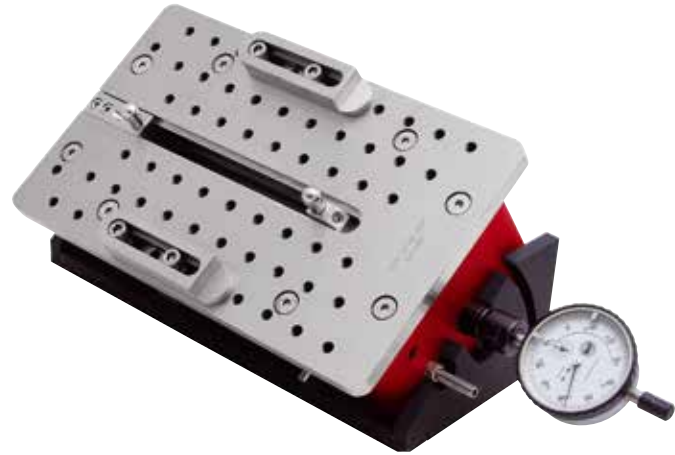

# SUPPORTO INCLINABILE PULSAR

Accessorio per una rapida inclinazione da 10° a 40° per Pulsar 180

Accessory for quickly inclination from 10° to 40° for Pulsar 180

Article	Code	Kg
SUPPORTO PULSAR 180	00274	0,500