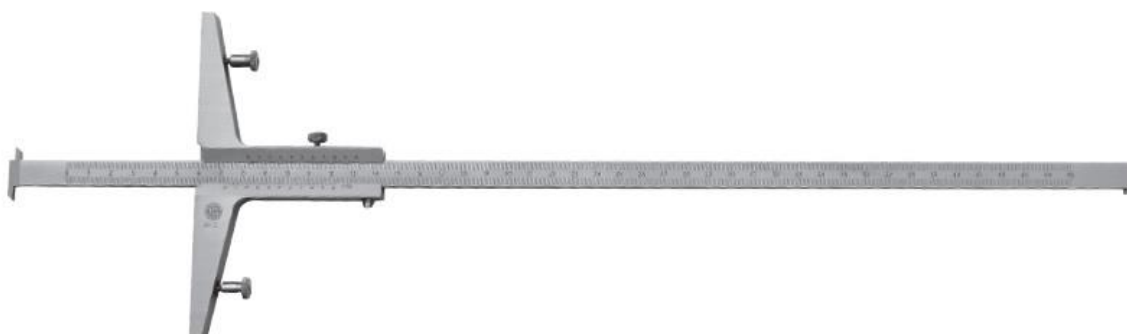

RICOR

Depth caliper / movable bridge
Calibro a corsoio per profondità a ponte mobile

DEPTH CALIPERS CALIBRI DI PROFONDITÀ

- Depth caliper / with movable support
- In hardened stainless steel
- Ready scale engraved with laser, matt chrome
- Push/pull support on the same level
- Double scale for direct reading with and without support
- Clamping screw
- Calibro a corsoio per profondità a ponte mobile
- In acciaio inox temprato
- Scala di lettura incisa laser cromata opaca
- Punta tiro/spinta sullo stesso piano
- Doppia scala di lettura diretta con e senza ponte
- Bloccaggio a vite

MOVABLE BRIDGE
UTILIZZO PONTE

Article	Range	A	Bar Section	Resolution	Accuracy	Code	Kg
RICOR 300	300	400	12X4	0,02	0,03	00119	0,410
RICOR 400	400	500	12X4	0,02	0,03	00042	0,460
RICOR 500	500	600	12X4	0,02	0,03	00043	0,500
RICOR 600	600	700	12X4	0,02	0,03	00044	0,545