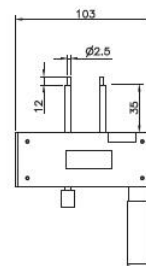

IRIS P

Electronic measuring gauge for small holes
Strumento digitale per misurazioni interne di fori

DIGITAL DIAL GAUGES COMPARATORI DIGITALI A BRACCI

WATER RESISTANT

OPTO/RS232

WOODEN CASE

OPTO/USB

PRESET

mm-inch.

Article	Range	Resolution	Accuracy	Code	Kg
IRIS 35 P 6/30	6-30	0,01	0,02	00388	0,300
IRIS 35 P 27/51	27-51	0,01	0,02	00389	0,300