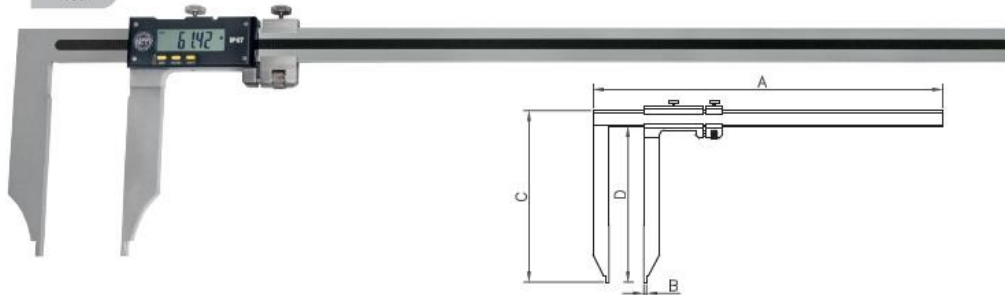

DIGI FEMO BL IP67

Sliding gauge with long jaws
Calibro a corsoio a becche lunghe

GAUGE CALIBRI

WATER RESISTANT

RS232

WOODEN CASE

IP67

USB

- Sliding gauge with long jaws
- In hardened stainless steel
- Electronic IP67
- With fine adjustment carriage
- Clamping screw
- Calibro a corsoio a becche lunghe
- In acciaio inox temprato
- Elettronica IP67
- Carrello di regolazione fine
- Bloccaggio a vite

Article	Range	A	B	C	D	Bar Section	Resolution	Accuracy	Code	Kg
DIGI FEMO BL IP67 500/200	500	700	5	227	200	27 x 7	0,01	0,03	007001P67	2,050
DIGI FEMO BL IP67 600/250	600	800	5	277	250	27 x 7	0,01	0,04	007011P67	2,550
DIGI FEMO BL IP67 600/300	600	800	5	327	300	27 x 7	0,01	0,04	007021P67	2,850
DIGI FEMO BL IP67 1000/300	1000	1200	10	332	300	32 x 7	0,01	0,04	007041P67	5,670