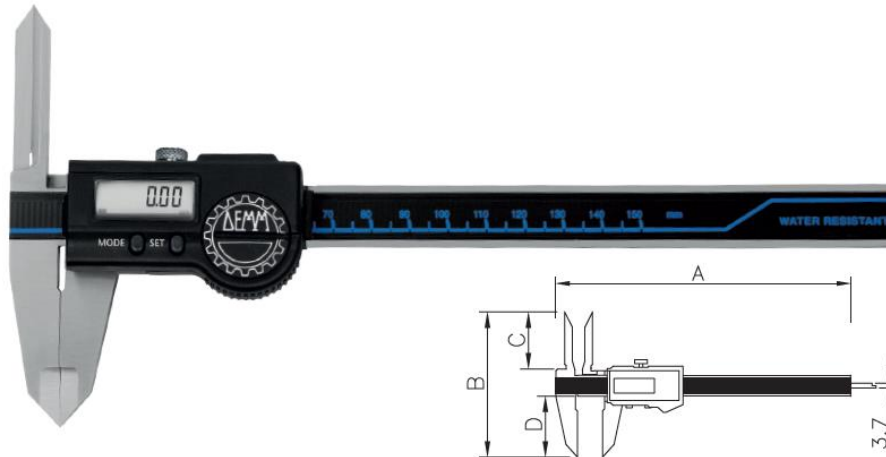

DIGI ARES

Digital caliper
Calibro a corsoio digitale

SPECIAL GAUGES CALIBRI SPECIALI

- Digital caliper
- In hardened stainless steel
- Upper jaws 45mm
- Cable connect proximity/usb
- Clamping screw
- Calibro a corsoio digitale
- In acciaio inox temprato
- Becche superiori 45mm
- Connessione proximity usb
- Bloccaggio a vite

Article	Range	A	B	C	D	Bar Section	Resolution	Accuracy	Code	Kg
DIGI ARES 155/47	150	233	113	45	47	16,5X3	0,01	0,02	50001	0,175