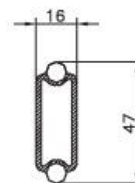

ATENA

Digital height gage/double column
Truschino digitale a corsoio doppia colonna

HEIGHT GAGES TRUSCHINI

- Digital height gage / double column
- Carbon fiber bar
- Light weight
- Ergonomic base in ground cast iron
- Fine adjustment carriage
- Tripping fast (up and down)

- Truschino digitale a corsoio doppia colonna
- Asta in fibra di carbonio
- Corpo in lega leggera
- Base in ghisa
- Carrello di regolazione fine
- Sgancio rapido

Prolunghe / Longest scribe	B	Section	Code	Kg
PROL 100 (standard)	100	20x25	00299	0,100
PROL 200	200	20x25	00188	0,200
PROL 300	300	20x25	00189	0,300
PROL 600	600	20x25	00198	0,600

Article	Range	A	C	Base	Perpendicularity	Resolution	Accuracy	Code	Kg
ATENA 600	600	910	20	190 X 120	0,03 x 600	0,01	0,04	01920	8,400
ATENA 1000	1000	1310	20	190 X 120	0,05 x 1000	0,01	0,04	01921	11,500
ATENA 1500	1500	1920	25	204 X 117	0,06 x 600	0,01	0,06	00186	18,000
ATENA 2000	2000	2420	25	320 X 186	0,08 x 1000	0,01	0,07	00187	32,000