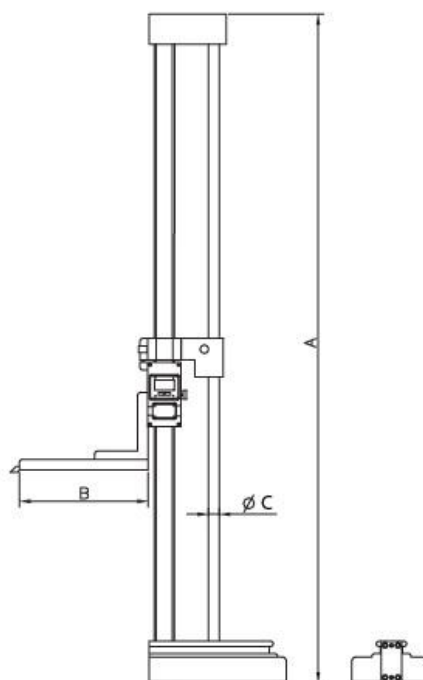

ATENA

Digital height gage/double column
Truschino digitale a corsoio doppia colonna

HEIGHT GAGES TRUSCHINI

- Digital height gage / double column
- Carbon fiber bar
- Light weight
- Ergonomic base in ground cast iron
- Fine adjustment carriage
- Tripping fast (up and down)

- Truschino digitale a corsoio doppia colonna
- Asta in fibra di carbonio
- Corpo in lega leggera
- Base in ghisa
- Carrello di regolazione fine
- Sgancio rapido

Prolunghe / Longest scribe	B	Section	Code	Kg
PROL 100 (standard)	100	20x25	00299	0,100
PROL 200	200	20x25	00188	0,200
PROL 300	300	20x25	00189	0,300
PROL 600	600	20x25	00198	0,600

Article	Range	A	C	Base	Perpendicularity	Resolution	Accuracy	Code	Kg
ATENA 600	600	910	20	190 X 120	0,03 x 600	0,01	0,04	01920	8,400
ATENA 1000	1000	1310	20	190 X 120	0,05 x 1000	0,01	0,04	01921	11,500
ATENA 1500	1500	1920	25	204 X 117	0,06 x 600	0,01	0,06	00186	18,000
ATENA 2000	2000	2420	25	320 X 186	0,08 x 1000	0,01	0,07	00187	32,000