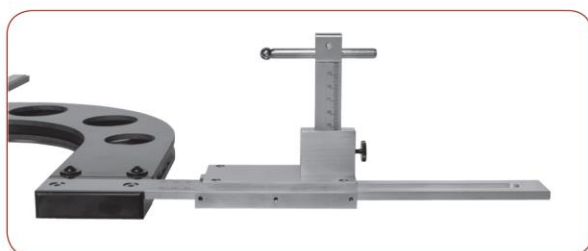

APOLLONIA

Measurement by train wheel
Misurazione diametrale delle ruote dei treni

COMPARISON GAUGES CALIBRI A COMPARAZIONE

- Instrument for diametral measurement of train wheels
- Ligth weight body in carbon fiber
- Tips $\varnothing 10$ with height adjustable from 40mm to 90mm
- Supplied with dial gauge
- Strumento per la misurazione diametrale delle ruote dei treni
- Arco in fibra di carbonio
- Puntali $\varnothing 10$ regolabili in profondità da 40mm a 90mm
- Comparatore incluso

Article	Utile	A	B	C	Code	Kg
APOLLONIA 650	400-650	850	250	150	00540	3,500
APOLLONIA 950	650-950	1160	370	250	00541	5,000
APOLLONIA 1250	950-1250	1460	670	400	00542	7,000