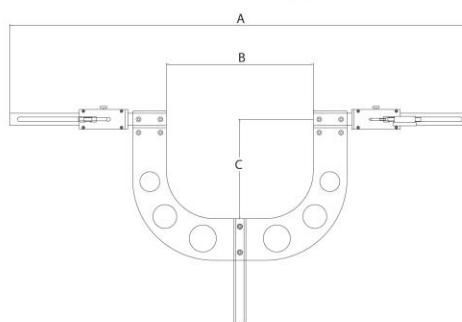

APOLLONIA

Measurement by train wheel
Misurazione diametrale delle ruote dei treni

COMPARISON GAUGES CALIBRI A COMPARAZIONE

- Instrument for diametral measurement of train wheels
- Ligth weight body in carbon fiber
- Tips $\varnothing 10$ with height adjustable from 40mm to 90mm
- Supplied with dial gauge
- Strumento per la misurazione diametrale delle ruote dei treni
- Arco in fibra di carbonio
- Puntali $\varnothing 10$ regolabili in profondità da 40mm a 90mm
- Comparatore incluso

Article	Utile	A	B	C	Code	Kg
APOLLONIA 650	400-650	850	250	150	00540	3,500
APOLLONIA 950	650-950	1160	370	250	00541	5,000
APOLLONIA 1250	950-1250	1460	670	400	00542	7,000