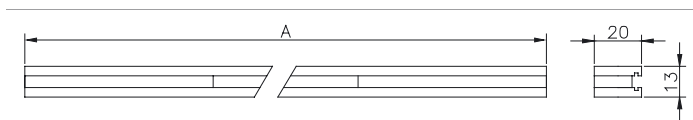

CALIBRI DI PROFONDITÀ DEPTH CALIPERS

PONTE

Per mod. Ricor, Digi Ricor For mod. Ricor, Digi Ricor

Ponte Movable bridge

Article	A	Code	Kg
PONTE 400	400	00400	0,570
PONTE 500	500	00401	0,690
PONTE 600	600	00402	0,830