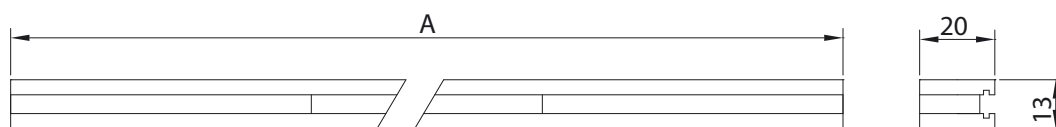

PONTE DOPPIO

Ponte doppio (accessorio)

Double movable bridge (accessory)

Article	A	Code	Kg
PONTE 400 doppio	400	00400D	0,570
PONTE 500 doppio	500	00401D	0,690
PONTE 600 doppio	600	00402D	0,830