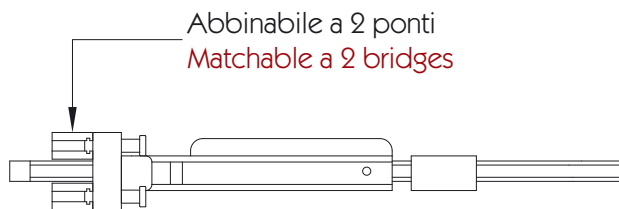

PONTE DOPPIO

Ponte doppio (accessorio)

Double movable bridge (accessory)

Article	A	Code	Kg
PONTE 400 doppio	400	00400D	0,570
PONTE 500 doppio	500	00401D	0,690
PONTE 600 doppio	600	00402D	0,830