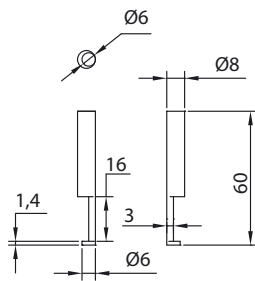

Article	Code	Kg
TP8104031	00293	0,080