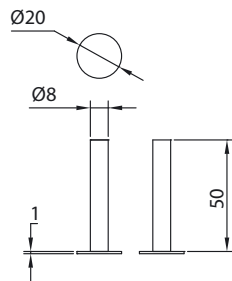

Article	Code	Kg
TS81661	03005	0,080