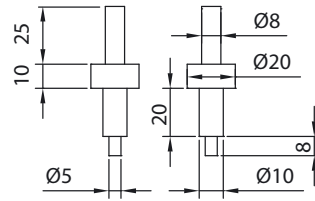

Article	Code	Kg
IE	00228	0,090