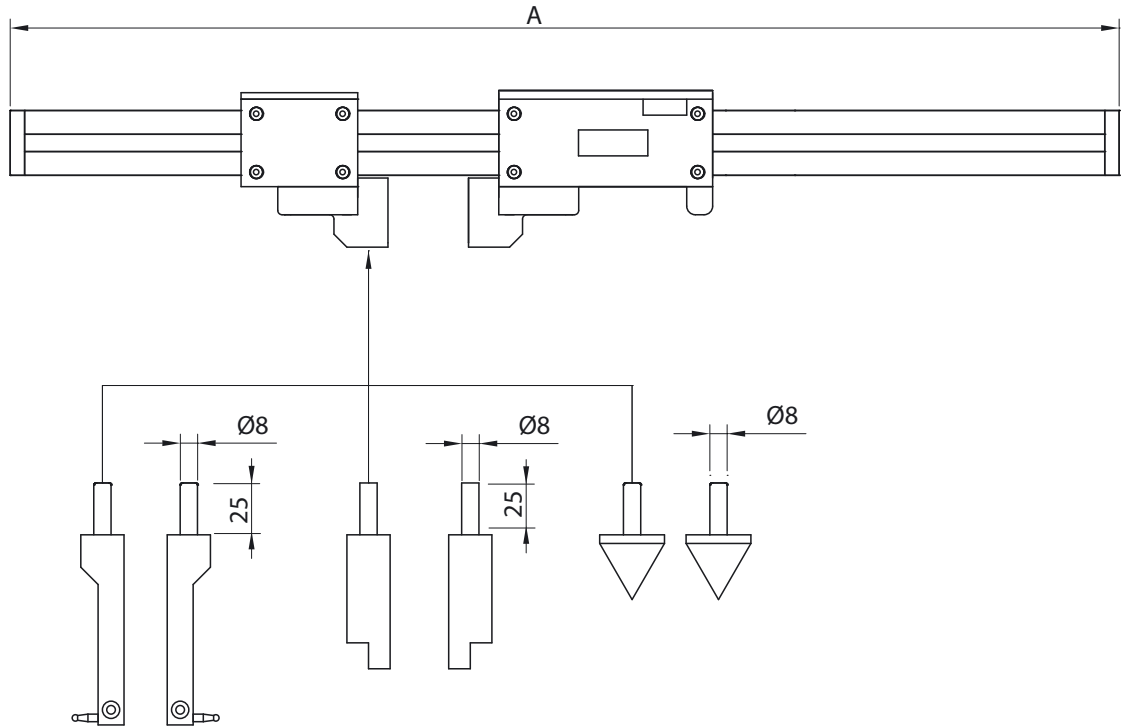

GRANDI CALIBRI BIG CALIPERS

ACCESSORI

Accessori opzionali per Platon - Digiplaton - Carbo Circe - Digi Circe - Pulsar
Optional accessories for Platon - Digiplaton - Carbo Circe - Digi Circe - Pulsar

Article	Code	Kg
UL	00220	0,165