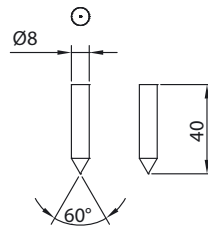

GRANDI CALIBRI BIG CALIPERS

ACCESSORI

Accessori opzionali per Platon - Digiplaton - Carbo Circe - Digi Circe - Pulsar
Optional accessories for Platon - Digiplaton - Carbo Circe - Digi Circe - Pulsar

Article	Code	Kg
UL	00220	0,165

Article	Code	Kg
TP8104031	00293	0,080

Article	Code	Kg
T60840	00296	0,070

Article	Code	Kg
FEM	00222	0,175

Article	Code	Kg
FEC	00223	0,115

Article	Code	Kg
FES	00224	0,150