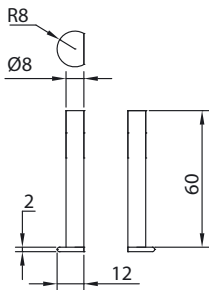

Article	Code	Kg
TP8161260	00292	0,090