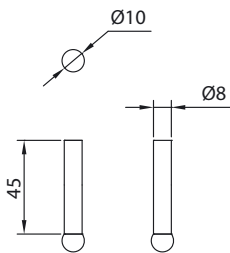

Article	Code	Kg
TS81660	00271	0,070

Article	Code	Kg
TS81640	00272	0,070

Article	Code	Kg
CN18	60010	0,052

Article	Code	Kg
CN30	00225	0,165

Article	Code	Kg
CN50	60015	0,600

Article	Code	Kg
TZ...	vedi tabella	0,070

Article	D	P.	Code	Kg
TZ08	14	0,8	00280	0,070
TZ1	14	1	00281	0,070
TZ125	14	1,25	00282	0,070
TZ15	14	1,5	00283	0,070
TZ2	14	2	00284	0,070
TZ25	14	2,5	00285	0,070
TZ3	14	3	00286	0,070
TZ4	20	4	00287	0,083
TZ5	20	5	00288	0,083
TZ6	20	6	00289	0,083