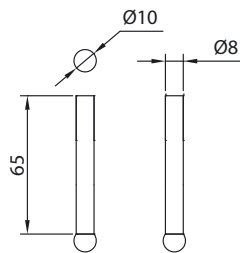

Article	Code	Kg
TS81260	00291	0,090