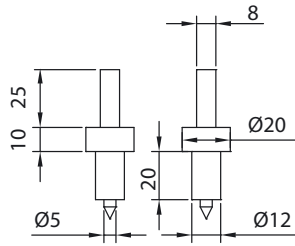

Article	Code	Kg
TR	00226	0,090