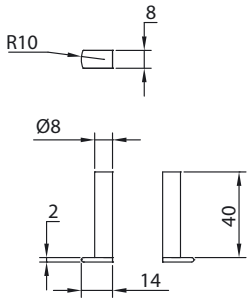

GRANDI CALIBRI BIG CALIPERS

ACCESSORI

Accessori opzionali per Platon - DigiPlaton - Carbo Circe - Digi Circe - Pulsar
Optional accessories for Platon - DigiPlaton - Carbo Circe - Digi Circe - Pulsar

Article	Code	Kg
TM6840	00294	0,070