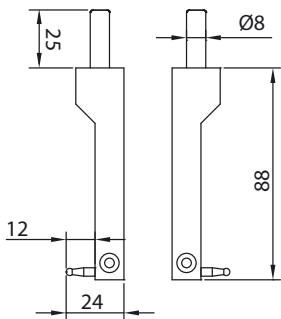

GRANDI CALIBRI BIG CALIPERS

ACCESSORI

Accessori opzionali per Platon - Digiplaton - Carbo Circe - Digi Circe - Pulsar
Optional accessories for Platon - Digiplaton - Carbo Circe - Digi Circe - Pulsar

Article	Code	Kg
UL	00220	0,165