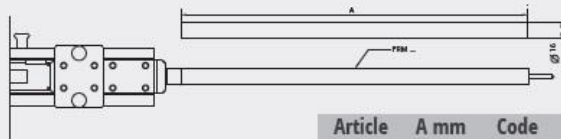

OPTIONAL EXTENTIONS PROLUNGHE OPZIONALI

Optional extensions 250 mm - 2000 mm
Prolunghe opzionali per campo di lavoro 250 mm - 2000 mm

Article	A mm	Code	Kg
PRM50	50	01910	0,040
PRM100	100	01911	0,080
PRM200	200	01912	0,120
PRM300	300	01913	0,160
PRM500	500	01914	0,200