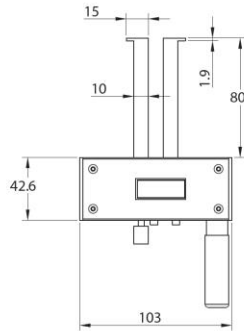

IRIS SL

DIGITAL DIAL GAUGES COMPARATORI DIGITALI A BRACCI

Electronic measuring gauge for internal segger
Strumento digitale misurazioni interne di segger con becche
disassate

Article	Range	Max Run	Min Run	Resolution	Accuracy	Code	Kg
IRIS SL80	15-39	25	17	0,01	0,02	70091	0,300