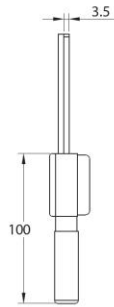

IRIS SL

DIGITAL DIAL GAUGES COMPARATORI DIGITALI A BRACCI

Electronic measuring gauge for internal segger
Strumento digitale misurazioni interne di segger con becche
disassate

Article	Range	Max Run	Min Run	Resolution	Accuracy	Code	Kg
IRIS SL80	15-39	25	17	0,01	0,02	70091	0,300