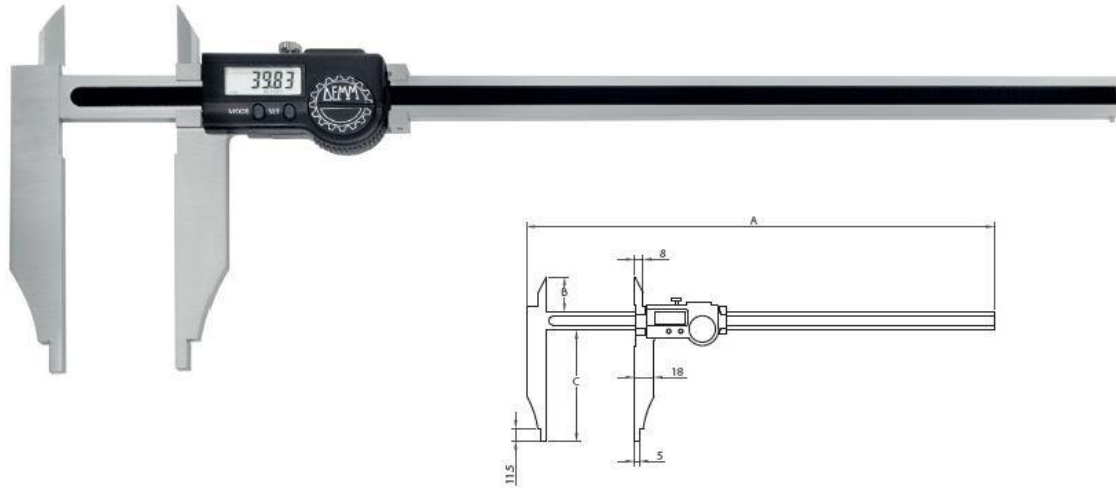

DIGI PLUTO BD

Sliding gauge with upper jaws
Calibro a corsoio con becche superiori

GAUGE CALIBRI

WATER RESISTANT

RS232

WOODEN CASE

IP67

USB

- Sliding gauge for measurement internal/external
- In hardened stainless steel
- Electronic IP67 mm/inc
- Clamping screw

- Calibro a corsoio misure interne/esterne
- In acciaio inox tempré
- Elettronica IP67 mm/inc
- Bloccaggio a vite

Article	A	Bar Section	Resolution	Accuracy	B	C	Code	Kg
DIGI PLUTO BD 200/100	325	17 x 5	0,01	0,03	31	100	00459	0,65
DIGI PLUTO BD 300/100	425	17 x 5	0,01	0,03	31	100	00460	0,72