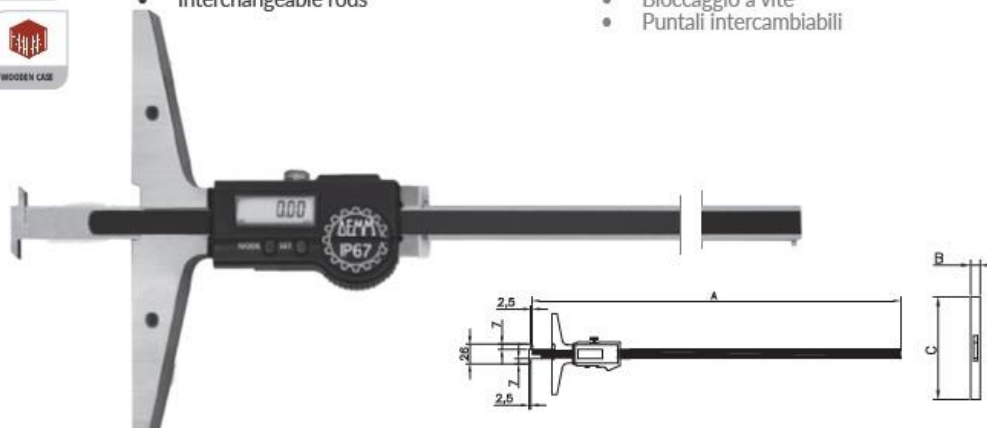

# DIGI ECO R/L BRIDGE

Digital depth caliper  
Calibro a corsoio per profondità

DEPTH CALIPERS CALIBRI DI PROFONDITÀ

- Digital depth caliper
- Push/pull support on the same level
- Clamping screw
- Interchangeable rods

- Calibro a corsoio per profondità
- Puntale intercambiabile tiro/spinta sullo stesso piano
- Bloccaggio a vite
- Puntali intercambiabili

Article	Range	A	B	C	Bar Section	Resolution	Accuracy	Code	Kg
DIGI ECO R/L BRIDGE 150	150	260	9	100	12X4	0,01	0,02	00570	0,260
DIGI ECO R/L BRIDGE 200	200	310	9	100	12X4	0,01	0,02	00571	0,295
DIGI ECO R/L BRIDGE 250	250	360	9	100	12X4	0,01	0,03	00572	0,315
DIGI ECO R/L BRIDGE 300	300	410	9	100	12X4	0,01	0,03	00573	0,330
DIGI ECO R/L BRIDGE 400	400	510	9	100	12X4	0,01	0,03	00574	0,350
DIGI ECO R/L BRIDGE 500	500	610	9	100	12X4	0,01	0,03	00575	0,390
DIGI ECO R/L BRIDGE 600	600	710	9	100	12X4	0,01	0,03	00576	0,430