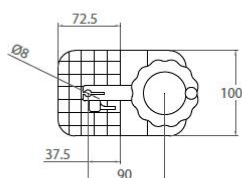

## MEASURE INSTRUMENTS STRUMENTI CONTROLLO

CARDBOARD BOX

- Small comparator stand in chrome steel and hardened stainless steel
- Movement with micrometric displacement through handwheel
- Locking lever
- Stativo in acciaio cromato e base in acciaio Inox temperato
- Movimentazione con spostamento micrometrico tramite volantino
- Bloccaggio a leva