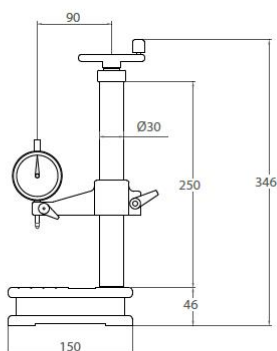

# CRATOS

Small comparator stand  
Stativo

## MEASURE INSTRUMENTS STRUMENTI CONTROLLO

CARDBOARD BOX

- Small comparator stand in chrome steel and hardened stainless steel
- Movement with micrometric displacement through handwheel
- Locking lever
- Stativo in acciaio cromato e base in acciaio Inox temperato
- Movimentazione con spostamento micrometrico tramite volantino
- Bloccaggio a leva

Article	Code	Kg
CRATOS	201701	5,380