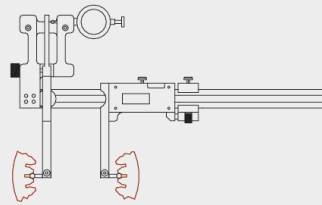

**APPLICAZIONI** APPLICATIONS

Applicazione per interni Inside application

Applicazione per esterni Outside application

Esempio di applicazione Example of application

**APPLICATIONS** APPLICAZIONI

For interchangeable ends  
see pag. 106 - 107

Per i Terminali intercambiabili  
vedere a pag. 106 - 107

**OUTSIDE TOOTH MEASUREMENT**  
CONTROLLO DENTATURE ESTERNE

**INSIDE TOOTH MEASUREMENT**  
CONTROLLO DENTATURE INTERNE

**OUTSIDE THREAD MEASUREMENT**  
CONTROLLO FILETTATURE ESTERNE

**INSIDE THREAD MEASUREMENT**  
CONTROLLO FILETTATURE INTERNE

**OUTSIDE CHANNEL AND GROOVE MEASUREMENT**  
CONTROLLO CANALINI E GOLE ESTERNE

**INSIDE CHANNEL AND GROOVE MEASUREMENT**  
CONTROLLO CANALINI E GOLE INTERNE