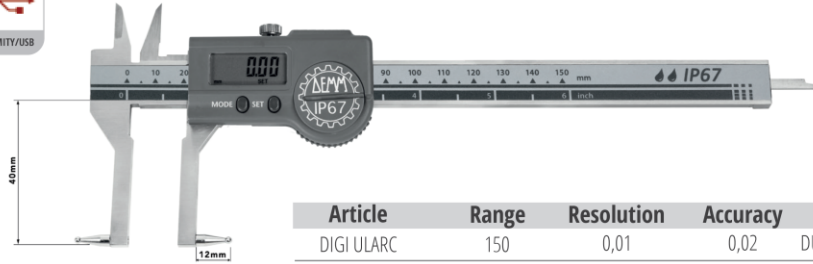

# DIGI ULARC

Digital caliper for internal/external grooves  
Calibro digitale per controllo gole interne/esterne

## SPECIAL GAUGES CALIBRI SPECIALI

- Digital caliper for internal/external measurement
- Interchangeable rods
- In hardened stainless steel
- With upper jaws for internal measurement
- Calibro digitale per misurazioni interni/esterni
- Puntalini intercambiabili
- Asta in acciaio inox
- Con becche superiori per interni

Article	Range	Resolution	Accuracy	Code	Kg
DIGI ULARC	150	0,01	0,02	DULARC150	0,185