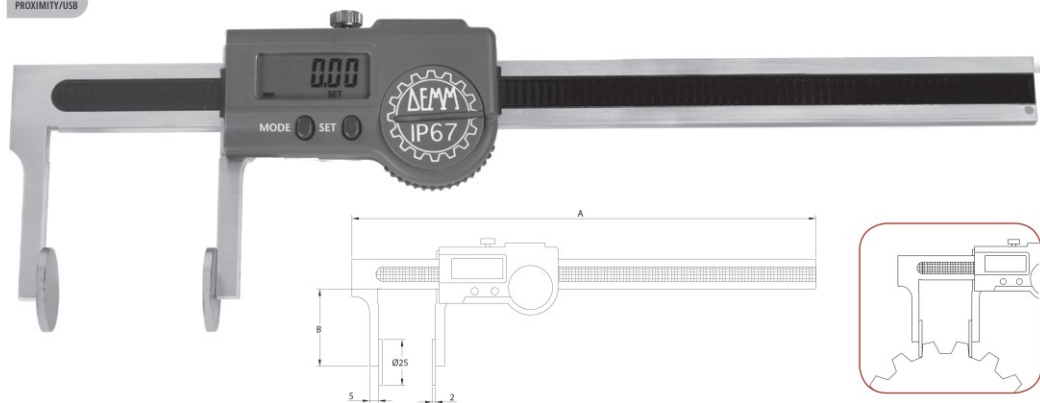

DIGI AFRODITE D

Digital caliper for tuth
Calibro digitale per dentature

SPECIAL GAUGES CALIBRI SPECIALI

- Digital caliper
- In hardened stainless steel
- Cable connect proximity/usb

- Calibro digitale per dentature
- Asta in acciaio inox
- Connessione proximity usb

Article	Range	A	B	Bar Section	Resolution	Accuracy	Code	Kg
DIGI AFRODITE D 150	150	253	42	16.5X3.5	0,01	0,02	07070	0,195