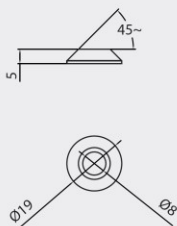

**APPLICATIONS MINOSSE** ESEMPI D'IMPIEGO MINOSSE

TSM45  
TASTATORE TSM45

Article	Code	Kg
TASTATORE TSM45	90008	0,006

TU  
TASTATORE TU

Article	Code	Kg
TASTATORE TU	90010	0,016