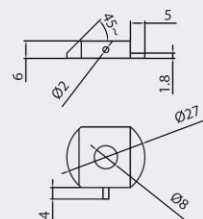

**APPLICATIONS MINOSSE** ESEMPI D'IMPIEGO MINOSSE

TSM45  
TASTATORE TSM45

Article	Code	Kg
TASTATORE TSM45	90008	0,006

TU  
TASTATORE TU

Article	Code	Kg
TASTATORE TU	90010	0,016